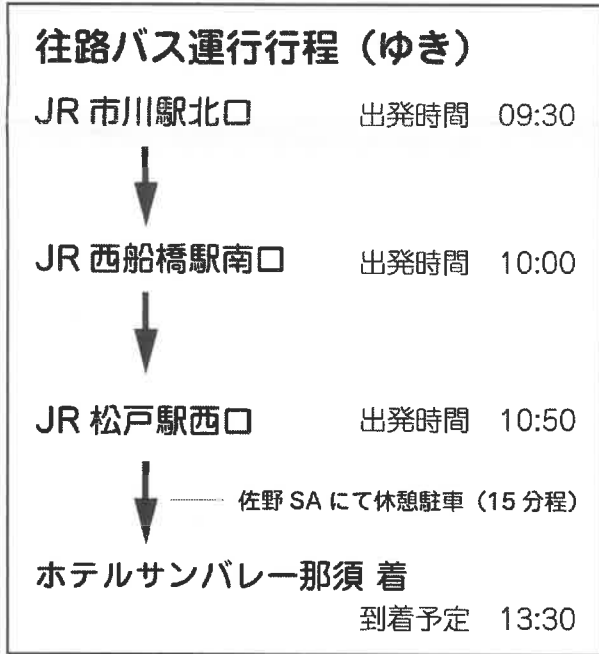

JR 八王子駅北口通り 三井のリハウスビル前
↓
到着予定 18:10 頃

JR 町田駅北口通り 東急ツインズ西側
↓
到着予定 19:10 頃

- ※運行上、あるいは渋滞等の交通事情により到着時刻及びルートが変更になる場合がございます。
- ※車内は全席禁煙となっております。皆様のご協力をお願いいたします。
- ※道路交通法に基づき、シートベルトの着用をお願いいたします。
- ※道路運送法に基づき、復路バスでは休憩時間を 30 分頂いております。
安全運転、安全確保のために、皆様のご協力をお願いいたします。

中型バスが発着場にお迎えにあがります。

出発時刻の 10 分ほど前にバスが到着いたしますので時間に余裕をもって集合下さい。

バスが見当たらない場合などはホテルまでお電話下さい（0287-76-3800）

往復バス 町田発着場

往復バス 八王子発着場

市川・西船橋・松戸 往復バスのご案内

ご乗車のお客様へ

- 乗合のため1名や3名など奇数のご人数でご乗車の場合は他のお客様と席が隣り合わせとなります。
- 2歳以下のお子様へは座席をご用意しておりません。あらかじめご了承ください。
また座席の指定はご遠慮下さい。
- バス乗車取り消しまたは乗車場所変更がある場合は必ず前日までにホテル予約センターへお知らせ下さい。(0287-76-3800)

※運行上、あるいは渋滞等の交通事情により到着時刻及びルートが変更になる場合がございます。
 ※車内は全席禁煙となっております。皆様のご協力をお願いいたします。
 ※道路交通法に基づき、シートベルトの着用をお願いいたします。

東京遊覧観光バスが発着場所にお迎えにあがります。※他のバスがお迎えに上がる場合もございますのでご了承ください。
出発時刻の10分ほど前にバスが到着いたしますので時間に余裕をもって集合下さい。
バスが見当たらない場合などはホテルまでお電話下さい (0287-76-3800)

佐野・小山・宇都宮 往復バスのご案内

ご乗車のお客様へ

- 乗合のため1名や3名など奇数のご人数でご乗車の場合は他のお客様と席が隣り合わせとなります。
- 2歳以下のお子様へは座席をご用意しておりません。あらかじめご了承下さいませ。
また座席の指定はご遠慮ください。
- バス乗車取り消しまたは乗車場所変更がある場合は必ず前日までにホテル予約センターへお知らせください。(0287-76-3800)

往路バス運行行程（ゆき）