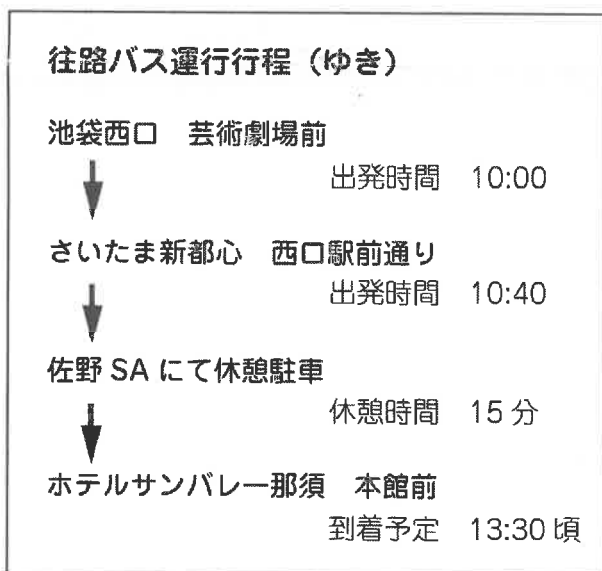

池袋・さいたま新都心 往復バスのご案内

池袋西口芸術劇場前から(10:00 出発)、さいたま新都心を経由(10:40 出発)した後、13:30 頃にホテルサンバレー那須に到着する往復バス便です。

ご乗車のお客様へ

- 乗合のため1名や3名など奇数のご人数でご乗車の場合は他のお客様と席が隣り合わせとなります。
- 2歳以下のお子様へは座席をご用意しておりません。あらかじめご了承下さいませ。また座席の指定はご遠慮下さい。
- バス乗車取り消しまたは乗車場所変更がある場合は必ず前日までにホテル予約センターへお知らせ下さい。(0287-76-3800)

※運行上、あるいは渋滞等の交通事情により到着時刻及びルートが変更になる場合がございます。
 ※車内は全席禁煙となっております。皆様のご協力をお願いいたします。
 ※道路交通法に基づき、シートベルトの着用をお願いいたします。

はとバスが発着場所にお迎えにあがります。 ※他のバスがお迎えに上がる場合もございますのでご了承下さい。
出発時刻の10分ほど前にバスが到着いたしますので時間に余裕をもって集合下さい。
バスが見当たらない場合などはホテルまでお電話下さい (0287-76-3800)

※快速列車など、一部「さいたま新都心駅」に停車しない列車がございます。乗り間違いにご注意下さい。

町田・八王子 往復バスのご案内

JR 町田駅北口大通り（9:20 出発）、JR 八王子駅北口大通りを經由（10:20 出発）した後、13:30 頃にホテルサンバレー那須に到着する往復バス便です。

ご乗車のお客様へ

- 乗合のため 1 名や 3 名など奇数のご人数でご乗車の場合は他のお客様と席が隣り合わせとなります。
- 2 歳以下のお子様へは座席をご用意しておりません。あらかじめご了承下さいませ。
また座席の指定はご遠慮下さい。
- バス乗車取り消しまたは乗車場所変更がある場合は必ず前日までにホテル予約センターへお知らせ下さい。（0287-76-3800）

JR 八王子駅北口通り 三井のリハウスビル前
↓
到着予定 18:10 頃

JR 町田駅北口通り 東急ツインズ西側
↓
到着予定 19:10 頃

- ※運行上、あるいは渋滞等の交通事情により到着時刻及びルートが変更になる場合がございます。
- ※車内は全席禁煙となっております。皆様のご協力をお願いいたします。
- ※道路交通法に基づき、シートベルトの着用をお願いいたします。
- ※道路運送法に基づき、復路バスでは休憩時間を 30 分頂いております。
安全運転、安全確保のために、皆様のご協力をお願いいたします。