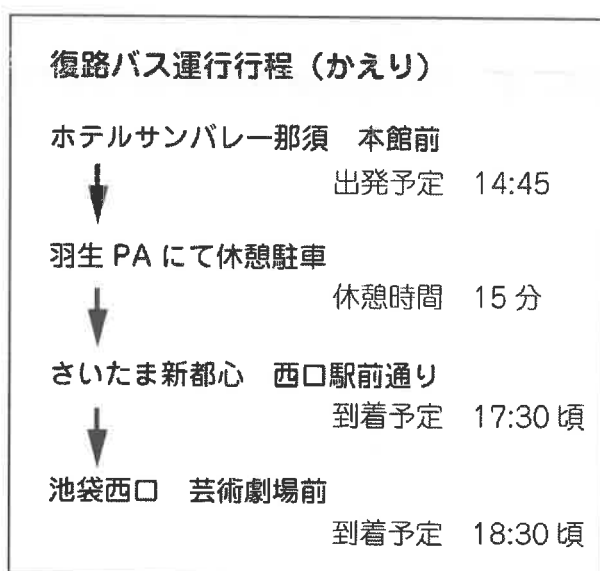

池袋・さいたま新都心 往復バスのご案内

池袋西口芸術劇場前から(10:00 出発)、さいたま新都心を経由(10:40 出発)した後、13:30 頃にホテルサンバレー那須に到着する往復バス便です。

ご乗車のお客様へ

- 乗合のため1名や3名など奇数のご人数でご乗車の場合は他のお客様と席が隣り合わせとなります。
- 2歳以下のお子様へは座席をご用意しておりません。あらかじめご了承下さいませ。また座席の指定はご遠慮下さい。
- バス乗車取り消しまたは乗車場所変更がある場合は必ず前日までにホテル予約センターへお知らせ下さい。(0287-76-3800)

※運行上、あるいは渋滞等の交通事情により到着時刻及びルートが変更になる場合がございます。
 ※車内は全席禁煙となっております。皆様のご協力をお願いいたします。
 ※道路交通法に基づき、シートベルトの着用をお願いいたします。

はとバスが発着場所にお迎えにあがります。 ※他のバスがお迎えに上がる場合もございますのでご了承下さい。
出発時刻の10分ほど前にバスが到着いたしますので時間に余裕をもって集合下さい。
バスが見当たらない場合などはホテルまでお電話下さい (0287-76-3800)

※快速列車など、一部「さいたま新都心駅」に停車しない列車がございます。乗り間違いにご注意下さい。

町田・八王子 往復バスのご案内

JR 町田駅北口大通り（9:20 出発）、JR 八王子駅北口大通りを經由（10:20 出発）した後、13:30 頃にホテルサンバレー那須に到着する往復バス便です。

ご乗車のお客様へ

- 乗合のため 1 名や 3 名など奇数のご人数でご乗車の場合は他のお客様と席が隣り合わせとなります。
- 2 歳以下のお子様へは座席をご用意しておりません。あらかじめご了承下さいませ。
また座席の指定はご遠慮下さい。
- バス乗車取り消しまたは乗車場所変更がある場合は必ず前日までにホテル予約センターへお知らせ下さい。（0287-76-3800）

JR 八王子駅北口通り 三井のリハウスビル前
↓
到着予定 18:10 頃

JR 町田駅北口通り 東急ツインズ西側
↓
到着予定 19:10 頃

- ※運行上、あるいは渋滞等の交通事情により到着時刻及びルートが変更になる場合がございます。
- ※車内は全席禁煙となっております。皆様のご協力をお願いいたします。
- ※道路交通法に基づき、シートベルトの着用をお願いいたします。
- ※道路運送法に基づき、復路バスでは休憩時間を 30 分頂いております。
安全運転、安全確保のために、皆様のご協力をお願いいたします。