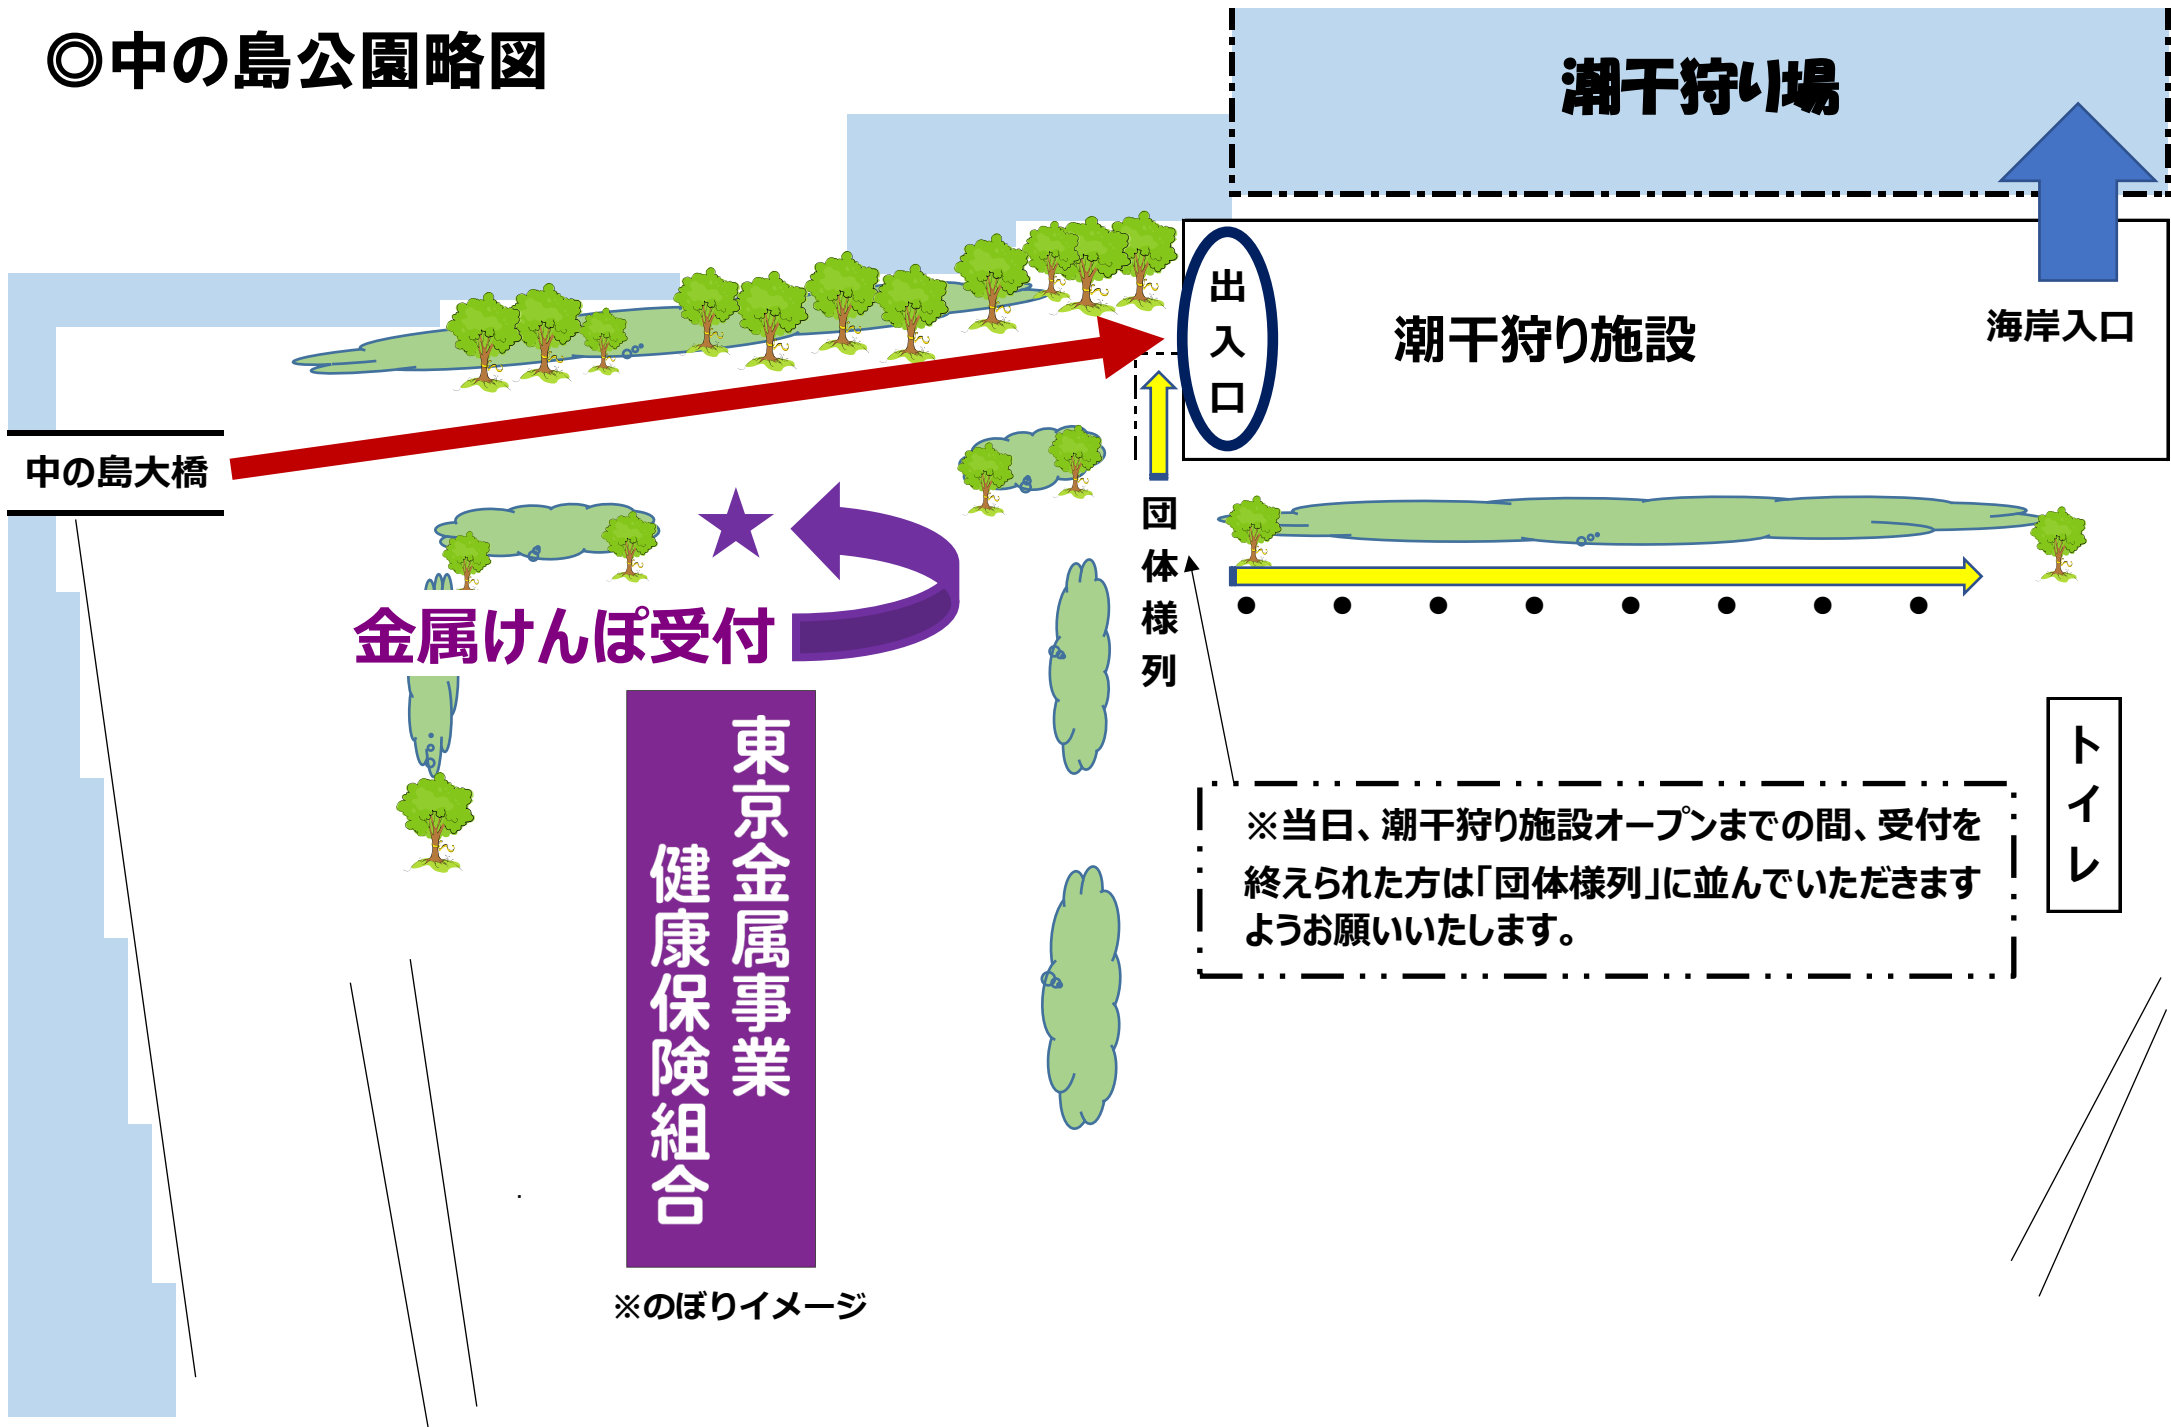

◎中の島公園略図

潮干狩り場

出入口

潮干狩り施設

海岸入口

中の島大橋

金属けんぽ受付

団体様列

トイレ

※当日、潮干狩り施設オープンまでの間、受付を終えられた方は「団体様列」に並んでいただきますようお願いいたします。

東京金属事業
健康保険組合

※のぼりイメージ